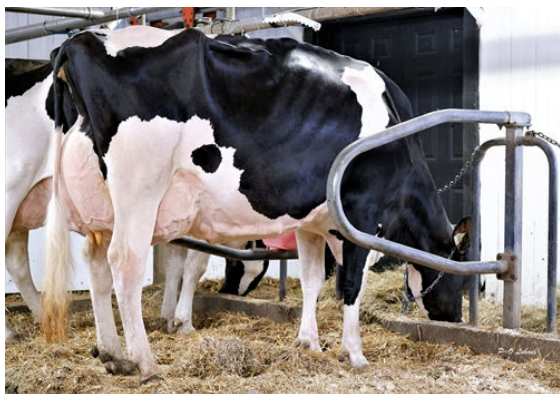

SHADYWILLO RANDALL CAJUN
DAUGHTER

LILLIVILLE RANDALL ZOEY
DAUGHTER