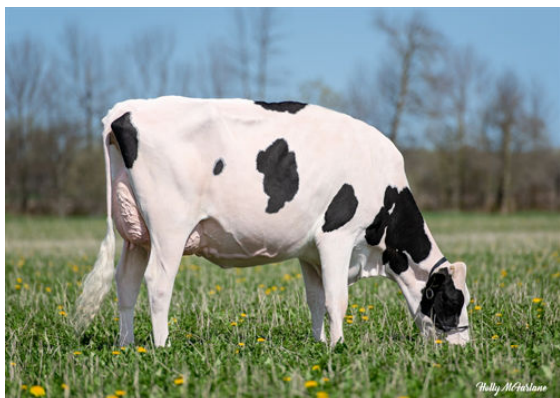

CONFORMACIÓN 1796 Hatos 4631 Hijas 91% Conf. MACE / 04-24

PTA Tipo	1.23	Compuesto Corporal	1.04
Compuesto de Ubres	0.83	Compuesto Lechero	0.68
Compuesto de Patas y Pezuñas	0.56		

SHADYWILLO RANDALL CAJUN
DAUGHTER